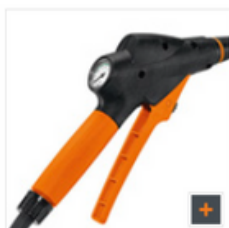

EL RANQUEL

BOSQUE • JARDÍN • CAMPO

PULVERIZADOR DE MOCHILA SG 71

STIHL®

Pulverizador de mochila profesional

Datos técnicos	Valor
Peso kg	5
Capacidad de depósito l	18

Equipamiento de serie

Asa de transporte

El práctico asa con disposición sobre el centro de gravedad del dispositivo facilita el transporte del dispositivo sin volcar.

Válvula de cierre ergonómica

La innovadora válvula de cierre ofrece un alto confort de trabajo y garantiza un trabajo preciso.

Vaso medidor integrado

Tres vasos de medida en los tamaños de 10 ml, 20 ml y 50 ml están integrados en la tapa del recipiente.

Soporte de tubo de rociado integrado

Permite que el rociador se guarde de forma segura para su almacenamiento y transporte. Se utiliza un soporte adicional para fijar de forma segura el protector contra rociado, que está disponible como accesorio.