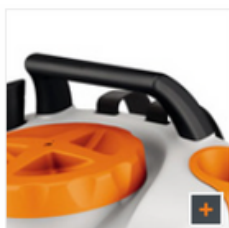

EL RANQUEL

BOSQUE • JARDÍN • CAMPO

PULVERIZADOR DE MOCHILA SG 71

STIHL®

Pulverizador de mochila profesional

Datos técnicos	Valor
Peso kg	5
Capacidad de depósito l	18

Equipamiento de serie

Asa de transporte

El práctico asa con disposición sobre el centro de gravedad del dispositivo facilita el transporte del dispositivo sin volcar.

Válvula de cierre ergonómica

La innovadora válvula de cierre ofrece un alto confort de trabajo y garantiza un trabajo preciso.

Vaso medidor integrado

Tres vasos de medida en los tamaños de 10 ml, 20 ml y 50 ml están integrados en la tapa del recipiente.

Soporte de tubo de rociado integrado

Permite que el rociador se guarde de forma segura para su almacenamiento y transporte. Se utiliza un soporte adicional para fijar de forma segura el protector contra rociado, que está disponible como accesorio.